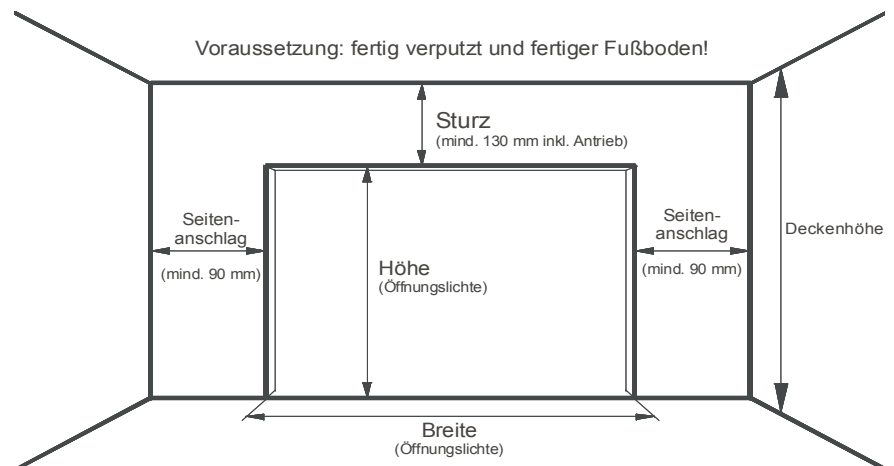

Oberflächen

Oberfläche „Standard“ (Woodgrain)

Oberfläche „Elegance“ (glatt)

Oberfläche „Exclusive“ (Holz-Struktur)

Normgrößen

Breite x Höhe

2250 x 1875 mm
2250 x 2000 mm
2250 x 2125 mm
2375 x 1875 mm
2375 x 2000 mm
2375 x 2125 mm
2375 x 2250 mm
2500 x 1875 mm
2500 x 2000 mm
2500 x 2125 mm
2500 x 2250 mm
2500 x 2400 mm
2500 x 2500 mm
2625 x 2125 mm
2750 x 2000 mm
2750 x 2125 mm
2750 x 2250 mm
3000 x 2000 mm
3000 x 2125 mm
3000 x 2250 mm
3000 x 3000 mm
4000 x 2000 mm
4000 x 2125 mm
4000 x 2250 mm
4500 x 2000 mm
4500 x 2125 mm
4500 x 2250 mm
5000 x 2000 mm
5000 x 2125 mm
5000 x 2250 mm

Maßangaben

Lieferung und Einbau-Anleitung:

Einfacher Transport durch ein kompaktes Verpackungssystem. Leichte Montage durch vormontierte Teile, einfache Befestigung und übersichtliche Zubehörteile.

www.guttomat.at