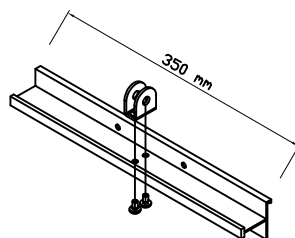

Antriebsbeschlag ASF - Montage
Door arm ASF - installation
Consôle d'entraînement ASF - montage
Mensola di connessione ASF - montaggio

Steelline

ASF 35 (Art.Nr. 909001116)
bis Torbreite 3500 mm
up to a door width of 3500 mm
jusqu'à largeur de porte 3500 mm
fino una larghezza porta di 3500 mm