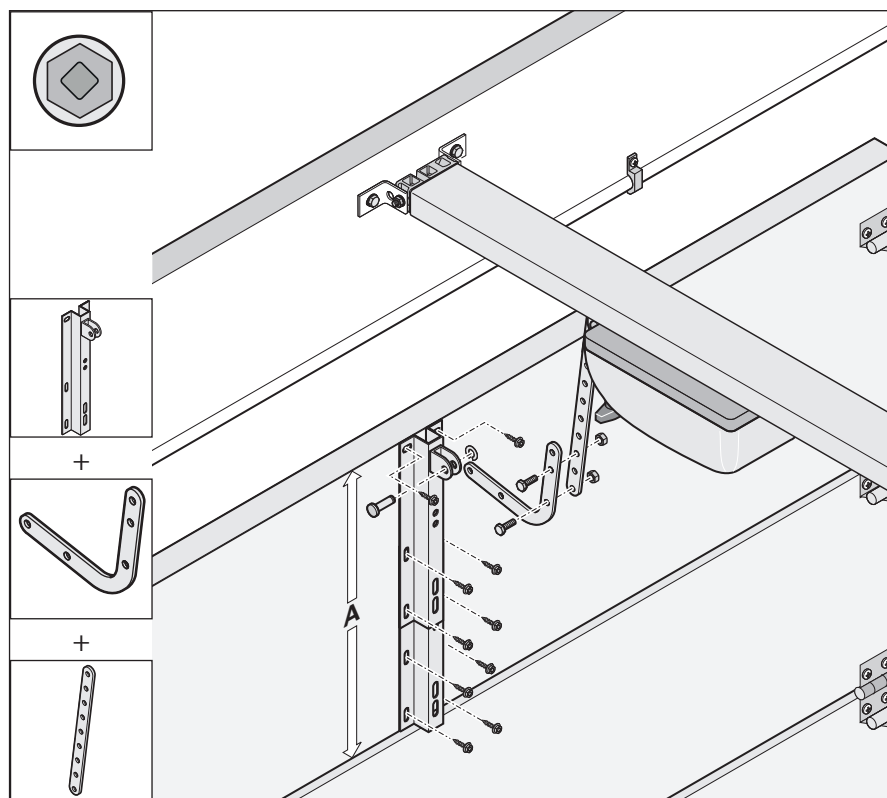

Tutti i diritti riservati.

Reservados todos los derechos.

Art.-Nr. 32058_432020_0-DRE_Rev-H_DE

DE Original Montageanleitung Sektionaltorbeschlag
 EN Translation of the original installation manual for sectional door fitting
 FR Traduction de la notice de montage originale ferrure de porte sectionnelle
 IT Traduzione delle istruzioni di montaggio originali ferratura per il cancello a serranda
 ES Traducción de las instrucciones de montaje originales herraje de puerta seccional