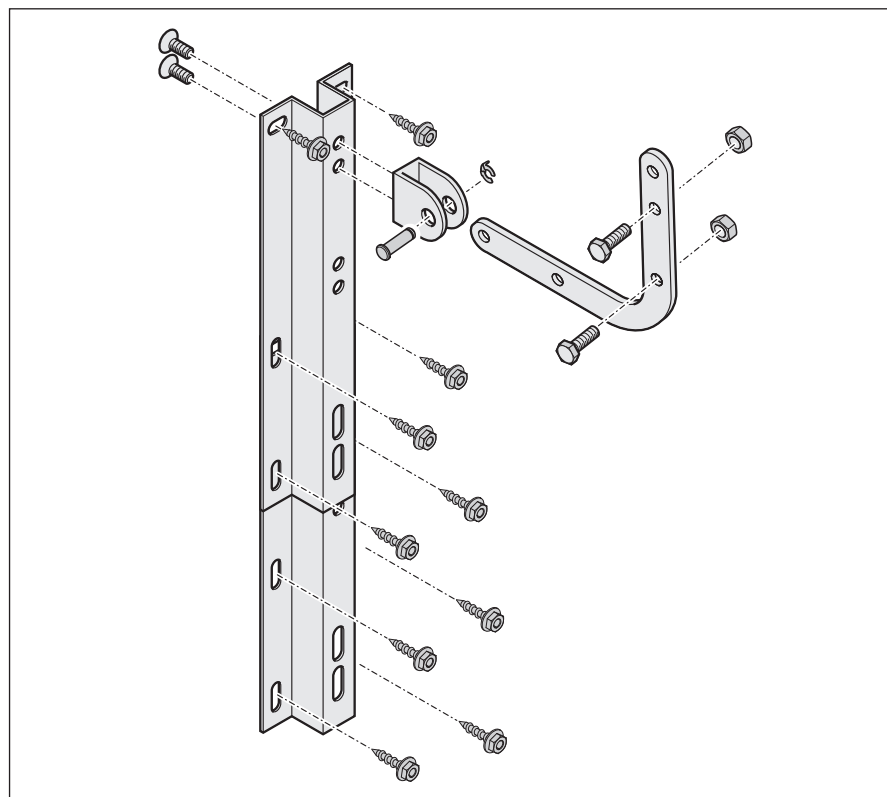

DE Original Montageanleitung Sektionaltorbeschlag
EN Translation of the original installation manual for sectional door fitting
FR Traduction de la notice de montage originale ferrure de porte sectionnelle
IT Traduzione delle istruzioni di montaggio originali ferratura per il cancello a serranda
ES Traducción de las instrucciones de montaje originales herraje de puerta seccional

Art.-Nr. 3101

SOMMER Antriebs- und Funktechnik GmbH

Hans-Böckler-Straße 27
73230 Kirchheim/Teck
Germany

+49 (0) 900 1800-150

• 0,14 €/min aus dem deutschen Festnetz.
Mobilfunkpreise abweichend.