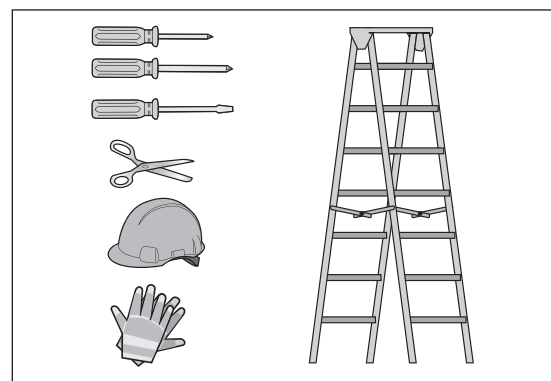

DE Original Montageanleitung Sektionaltorbeschlag
EN Translation of the original installation manual for sectional door fitting
FR Traduction de la notice de montage originale ferrure de porte sectionnelle
IT Traduzione delle istruzioni di montaggio originali ferratura per il cancello a serranda
ES Traducción de las instrucciones de montaje originales herraje de puerta seccional

Art.-Nr. 3101

SOMMER Antriebs- und Funktechnik GmbH

Hans-Böckler-Straße 27
73230 Kirchheim/Teck
Germany

+49 (0) 900 1800-150

• 0,14 €/min aus dem deutschen Festnetz.
Mobilfunkpreise abweichend.