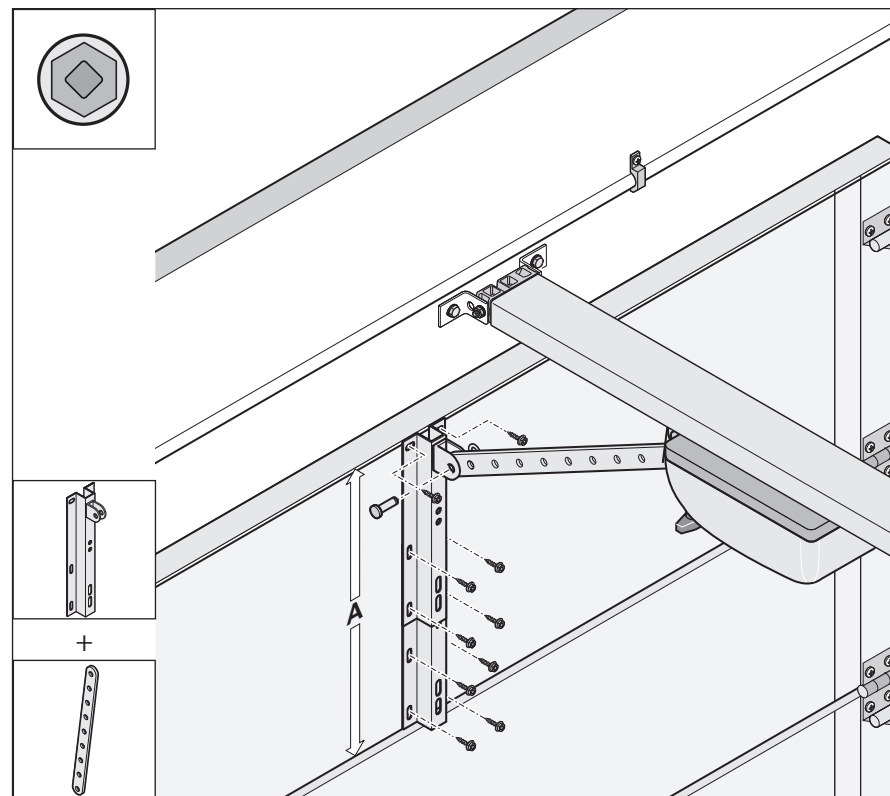

Contact info:

Coordonnées:

Informazioni di contatto:

Información de contacto:

info@sommer.eu

www.sommer.eu

© Copyright 2020

Alle Rechte vorbehalten.

All rights reserved.

Tous droits réservés.

Tutti i diritti riservati.

Reservados todos los derechos.