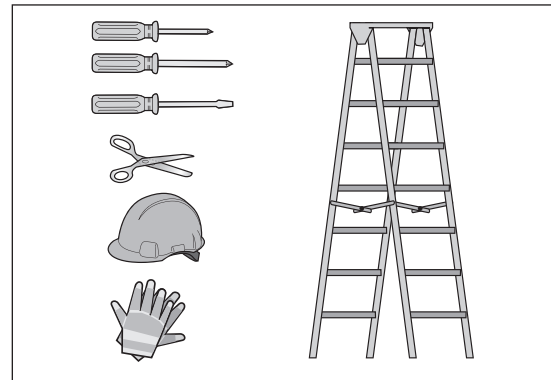

DE Original Montageanleitung Sektionaltorbeschlag
EN Translation of the original installation manual for sectional door fitting
FR Traduction de la notice de montage originale ferrure de porte sectionnelle
IT Traduzione delle istruzioni di montaggio originali ferratura per il cancello a serranda
ES Traducción de las instrucciones de montaje originales herraje de puerta seccional

Art.-Nr. 3102

SOMMER Antriebs- und Funktechnik GmbH

Hans-Böckler-Straße 27
73230 Kirchheim/Teck
Germany

+49 (0) 900 1800-150

• 0,14 €/min aus dem deutschen Festnetz.
Mobilfunkpreise abweichend.

Contact info:

Coordonnées:

Informazioni di contatto:

Información de contacto:

info@sommer.eu

www.sommer.eu

© Copyright 2020

Alle Rechte vorbehalten.

All rights reserved.

Tous droits réservés.

Tutti i diritti riservati.

Reservados todos los derechos.

Art.-Nr. 32058_432020_0-DRE_Rev-H_DE