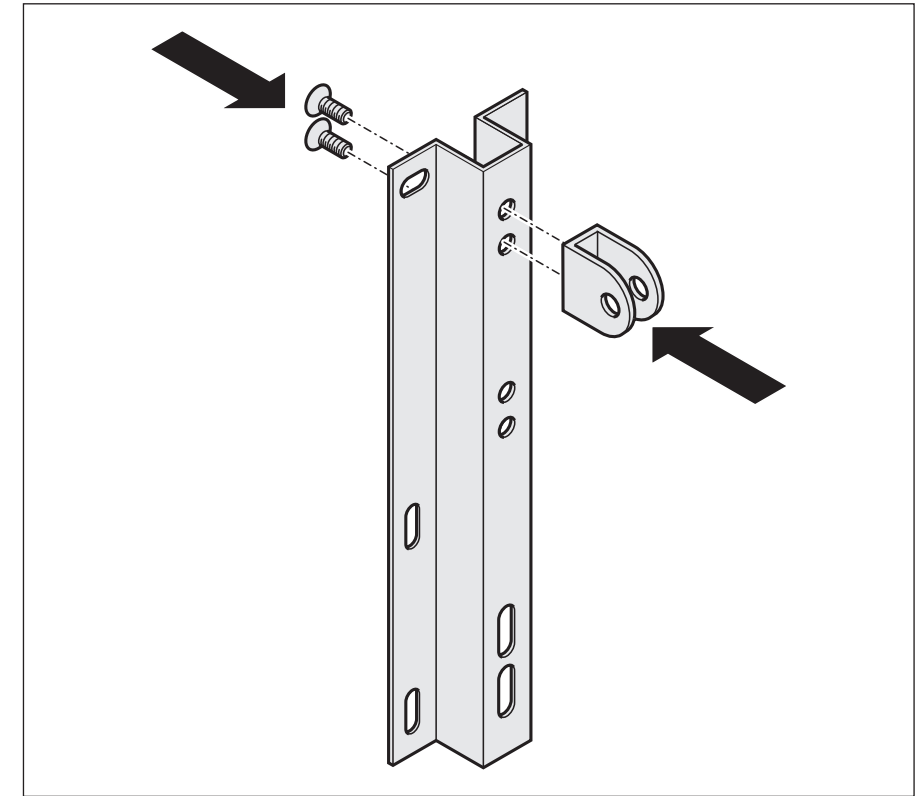

DE Original Montageanleitung Sektionaltorbeschlag
EN Translation of the original installation manual for sectional door fitting
FR Traduction de la notice de montage originale ferrure de porte sectionnelle
IT Traduzione delle istruzioni di montaggio originali ferratura per il cancello a serranda
ES Traducción de las instrucciones de montaje originales herraje de puerta seccional

Art.-Nr. 3102

SOMMER Antriebs- und Funktechnik GmbH

Hans-Böckler-Straße 27
73230 Kirchheim/Teck
Germany

+49 (0) 900 1800-150

• 0,14 €/min aus dem deutschen Festnetz.
Mobilfunkpreise abweichend.