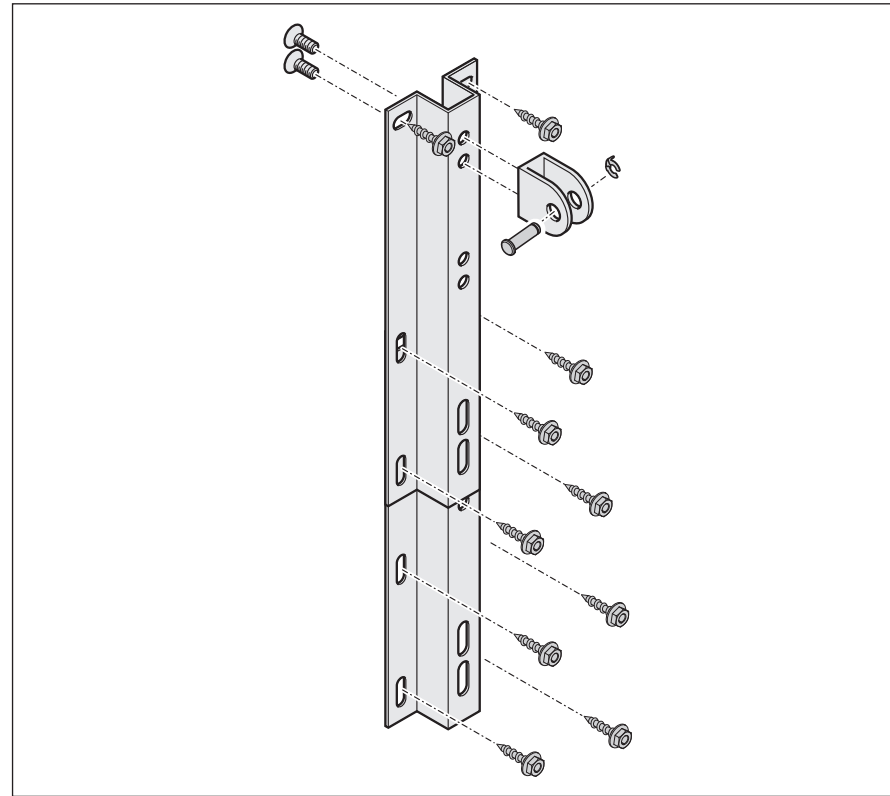

DE Original Montageanleitung Sektionaltorbeschlag
EN Translation of the original installation manual for sectional door fitting
FR Traduction de la notice de montage originale ferrure de porte sectionnelle
IT Traduzione delle istruzioni di montaggio originali ferratura per il cancello a serranda
ES Traducción de las instrucciones de montaje originales herraje de puerta seccional

Art.-Nr. 3102

SOMMER Antriebs- und Funktechnik GmbH

Hans-Böckler-Straße 27
73230 Kirchheim/Teck
Germany

+49 (0) 900 1800-150

• 0,14 €/min aus dem deutschen Festnetz.
Mobilfunkpreise abweichend.